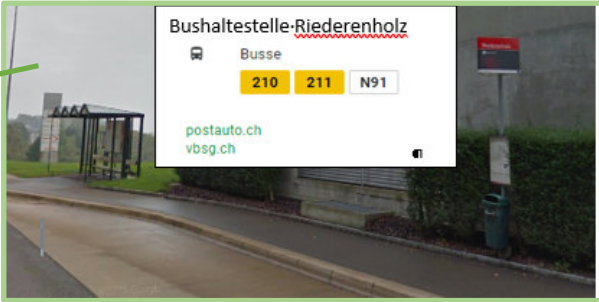

Anfahrt zur S-Hoch 3 AG

Lerchenthalstr.27, CH 9016 St.Gallen, Telefon +41 (0)71 279 30 38

Eingang
S-Hoch 3 AG
4. Stock

Parkplatz
Bitte nur Parkfelder benutzen, die nicht beschriftet sind.